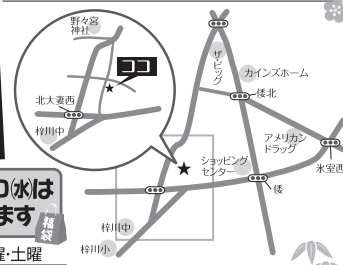

手作りパン工房 穂の花

🌸 明けましておめでとうございます
本年もよろしくお願ひ致します

1/6より営業
致します

**1/6(土)・10(水)は
福袋あります**

営業日●水曜・土曜
松本市梓川倭677-10 TEL.0263-87-0221